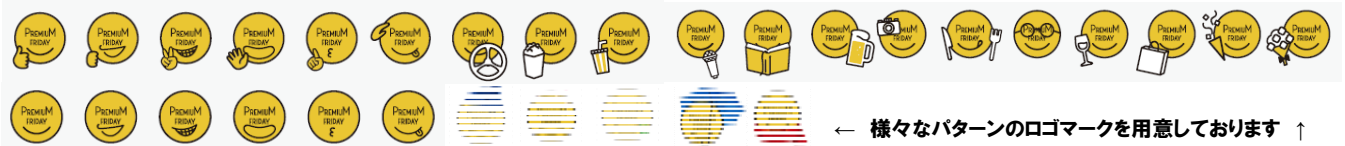

【プレミアムフライデー・トピックス】

■ 月別の推奨テーマのロゴマーク データの提供開始！ ■

先月ご案内しました「2019年 月別の推奨テーマ」ですが、この月別のロゴマークデータの提供を開始しました。ロゴマーク使用承認を受けている方々は、ご自由に活用することができます。

ロゴマーク使用承認メールを事務局からお送りした際にご案内いたしました「ロゴマークダウンロードURL」の中にこれらのロゴマークも追加で格納しておりますので、是非ご活用ください！

なお、推奨テーマは活動の一助になるよう、時節柄に応じたテーマを設定してご提案しているものであり、必ずしもこれに拘る必要はありません。例えば、1月のロゴを他の月にご活用いただくのも全く構いませんので、柔軟にご活用いただければ幸いです。

まだプレミアムフライデーのロゴマークを活用されていない方々は、是非この機会に活用してみませんか？ この月別ロゴマークのほか、様々なパターンのロゴマークを用意しております。プレミアムフライデーのロゴマークの活用をご希望される方は、お手数ではございますが、「ロゴマーク使用承認申請書」を事務局あてにお送りくださいますようお願い申し上げます。

申請方法の詳細は、以下のURLをご参照ください。

○ ロゴマーク使用申請のページ <https://premium-friday.com/apply/>

プレミアム ウィンター パーティ	プレミアム はじめる フライデー	プレミアム お花見 フライデー	プレミアム ゴールデン ウィーク	プレミアム スポーツ フライデー	プレミアム 学ぼう フライデー
1.25	2.22	3.29	4.26	5.31	6.28
プレミアム サマー パーティ	プレミアム バカンス フライデー	プレミアム フライデー 収穫祭	プレミアム ハロウィン	プレミアム カルチャー フライデー	プレミアム 年忘れ フライデー
7.26	8.30	9.27	10.25	11.29	12.27

↑ 月別の推奨テーマのロゴマーク ↑

■ 次回発行予定：プレミアムフライデー直前情報として1月24日頃の公開を予定しています